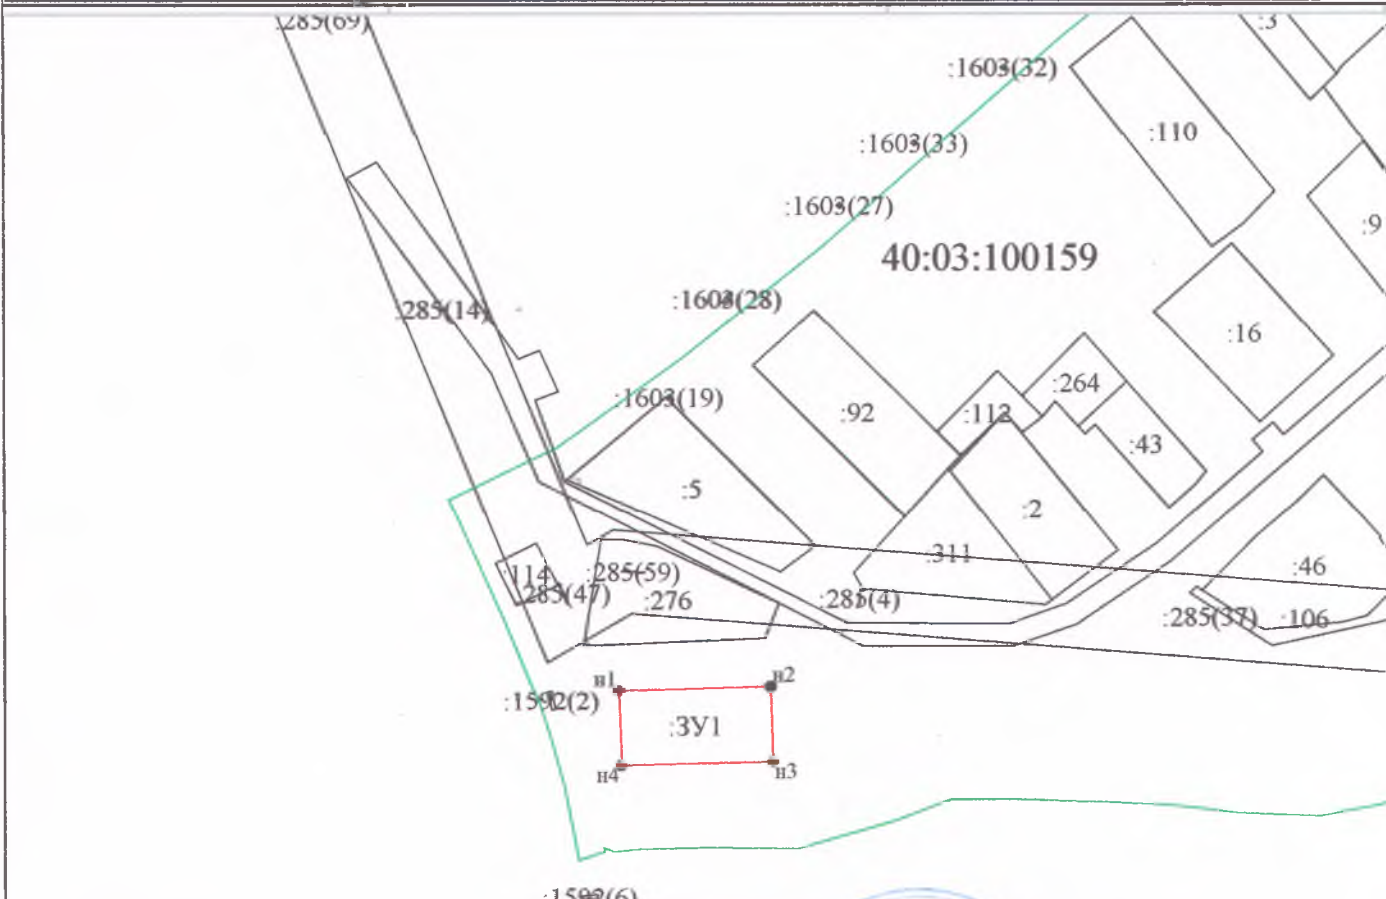

или подписавших соглашение о перераспределении земельных участков)

от 14.08.2015 № 339

Схема расположения земельного участка или земельных участков на кадастровом плане территории в кадастровом квартале 40:03:100159

Условный номер земельного участка :ЗУ1

Площадь земельного участка (кв.м.) 800м²

Обозначение характерных точек границы	Координаты, м	
	X	Y
1	2	3
n1	507009	1312685
n2	507010	1312725
n3	506990	1312725
n4	506989	1312685
n1	507009	1312685