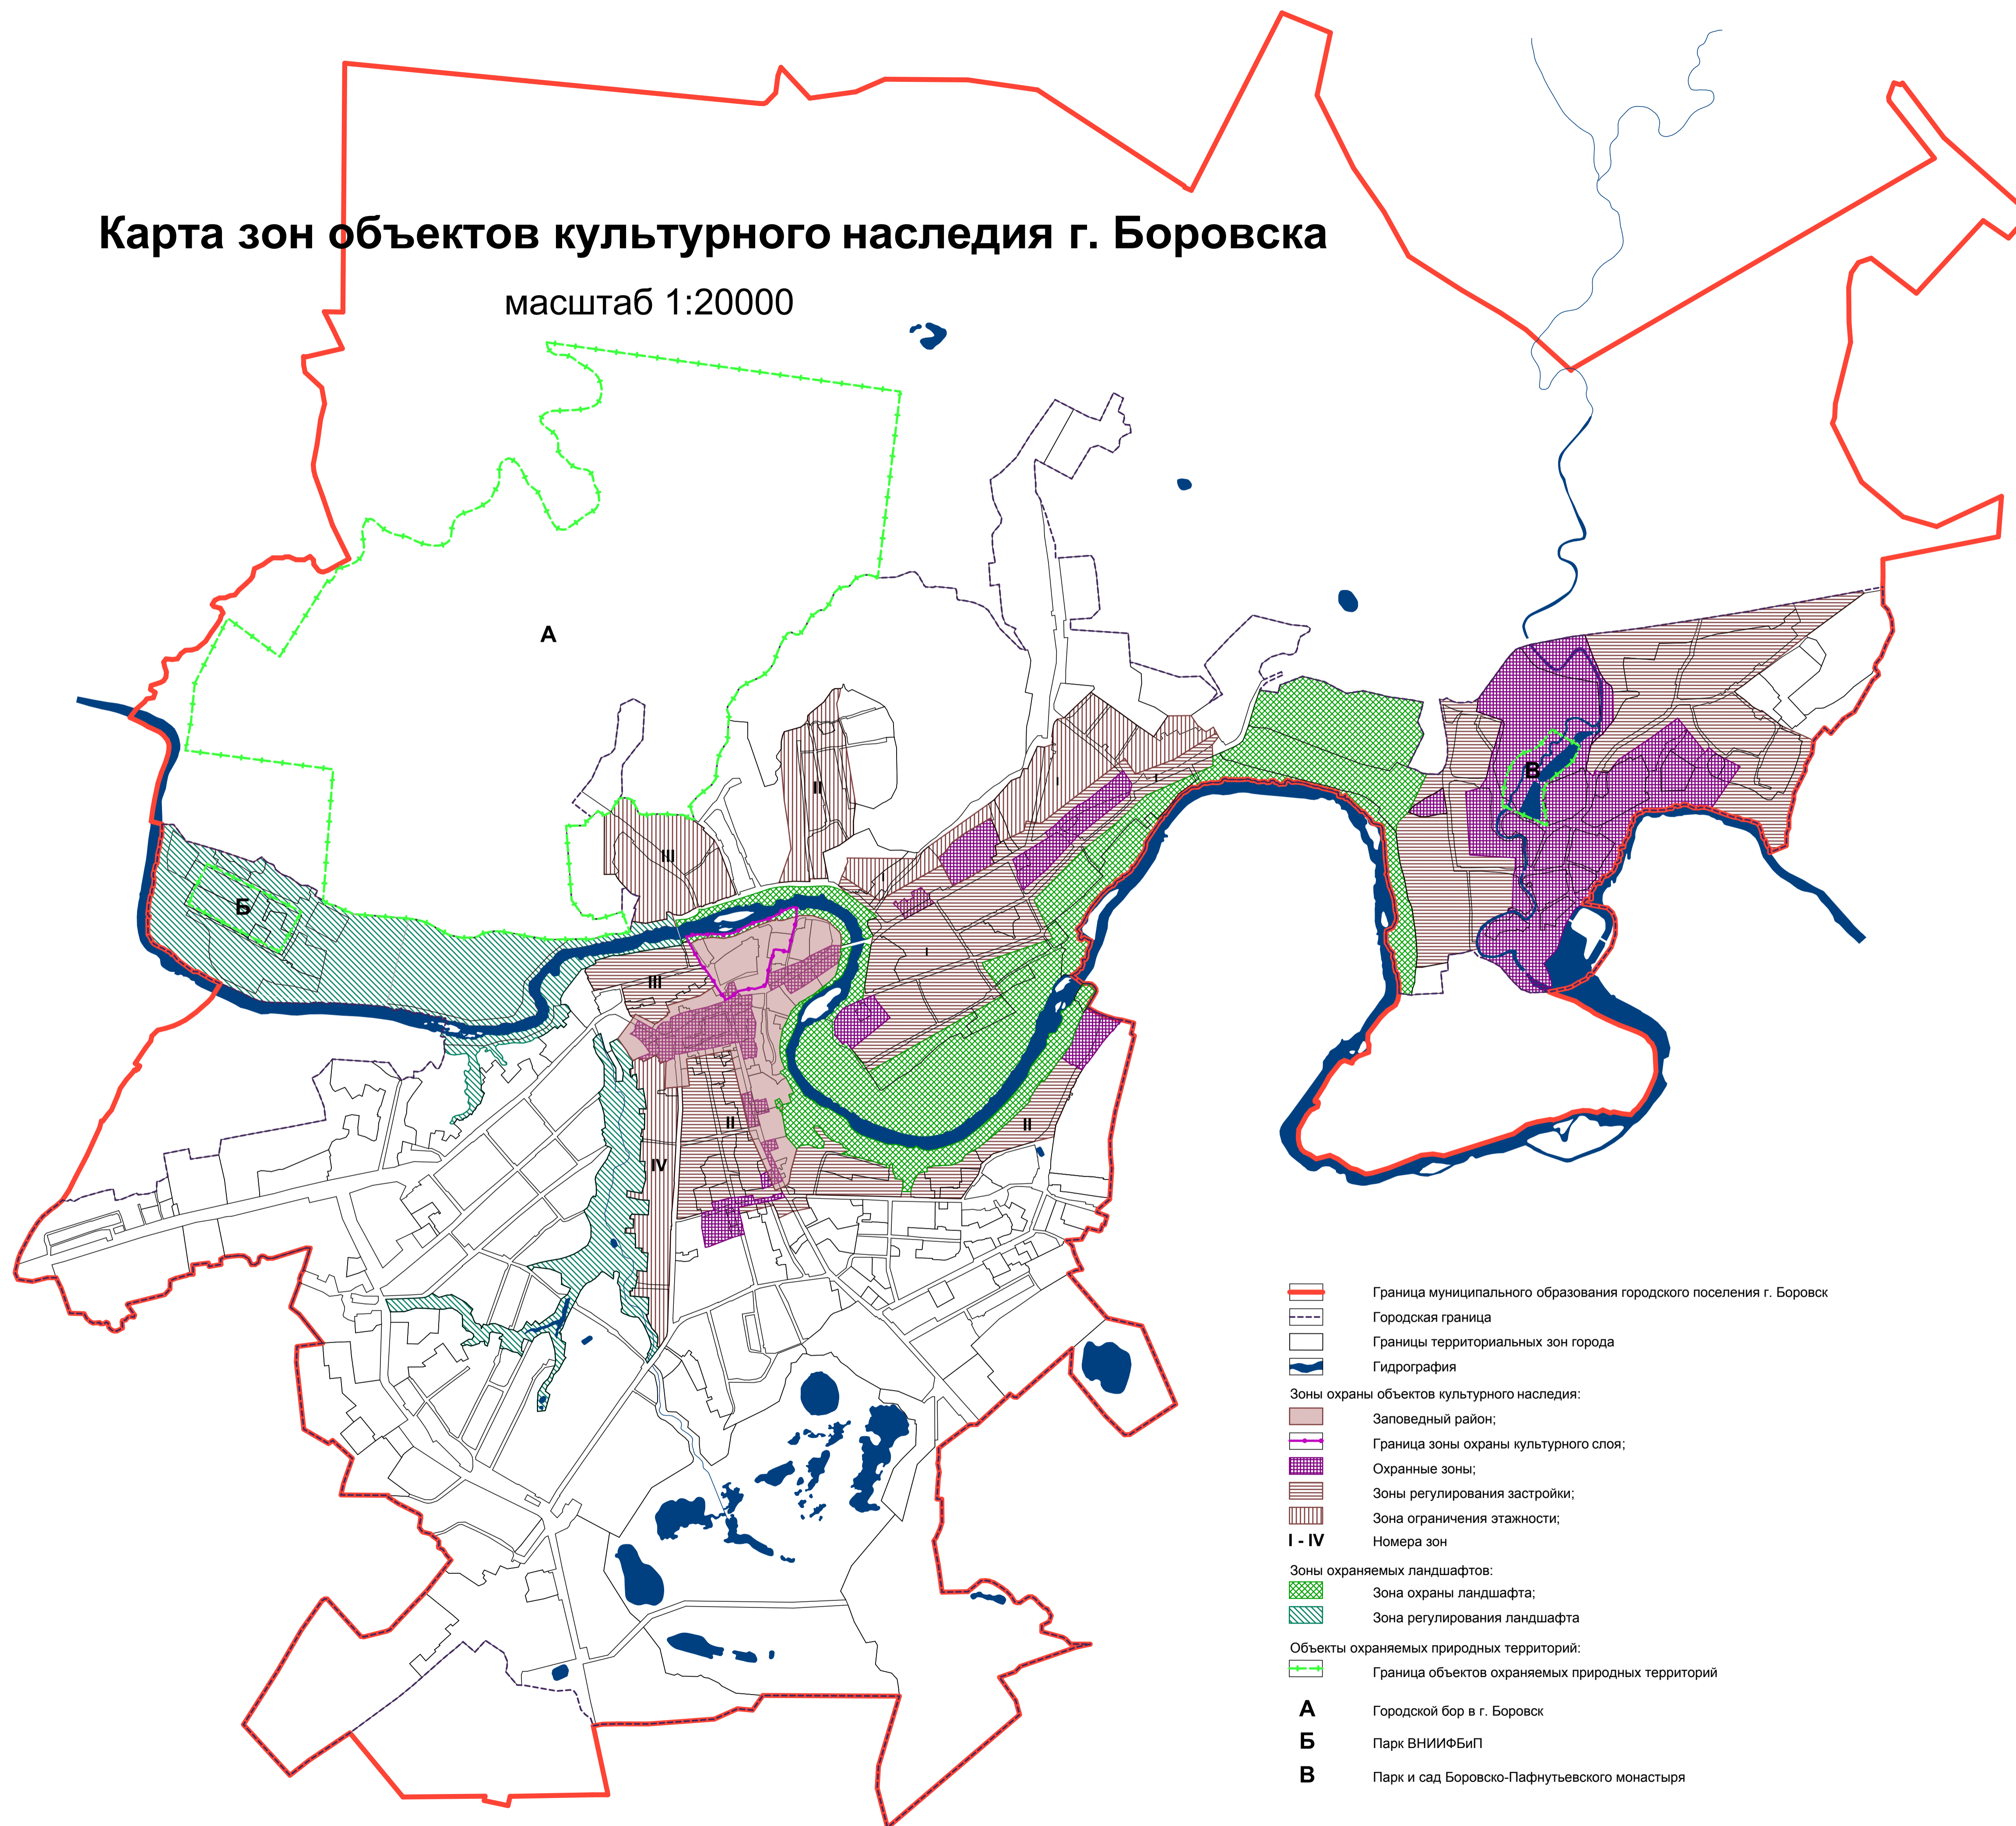

Карта зон объектов культурного наследия г. Боровска

масштаб 1:20000

- Граница муниципального образования городского поселения г. Боровск
- Городская граница
- Границы территориальных зон города
- Гидрография
- Зоны охраны объектов культурного наследия:
 - Заповедный район;
 - Граница зоны охраны культурного слоя;
 - Охраняемые зоны;
 - Зоны регулирования застройки;
 - Зона ограничения этажности;
 - I - IV Номера зон
- Зоны охраняемых ландшафтов:
 - Зона охраны ландшафта;
 - Зона регулирования ландшафта
- Объекты охраняемых природных территорий:
 - Граница объектов охраняемых природных территорий
- А** Городской бор в г. Боровск
- Б** Парк ВНИИФБиП
- В** Парк и сад Боровско-Пафнютьевского монастыря